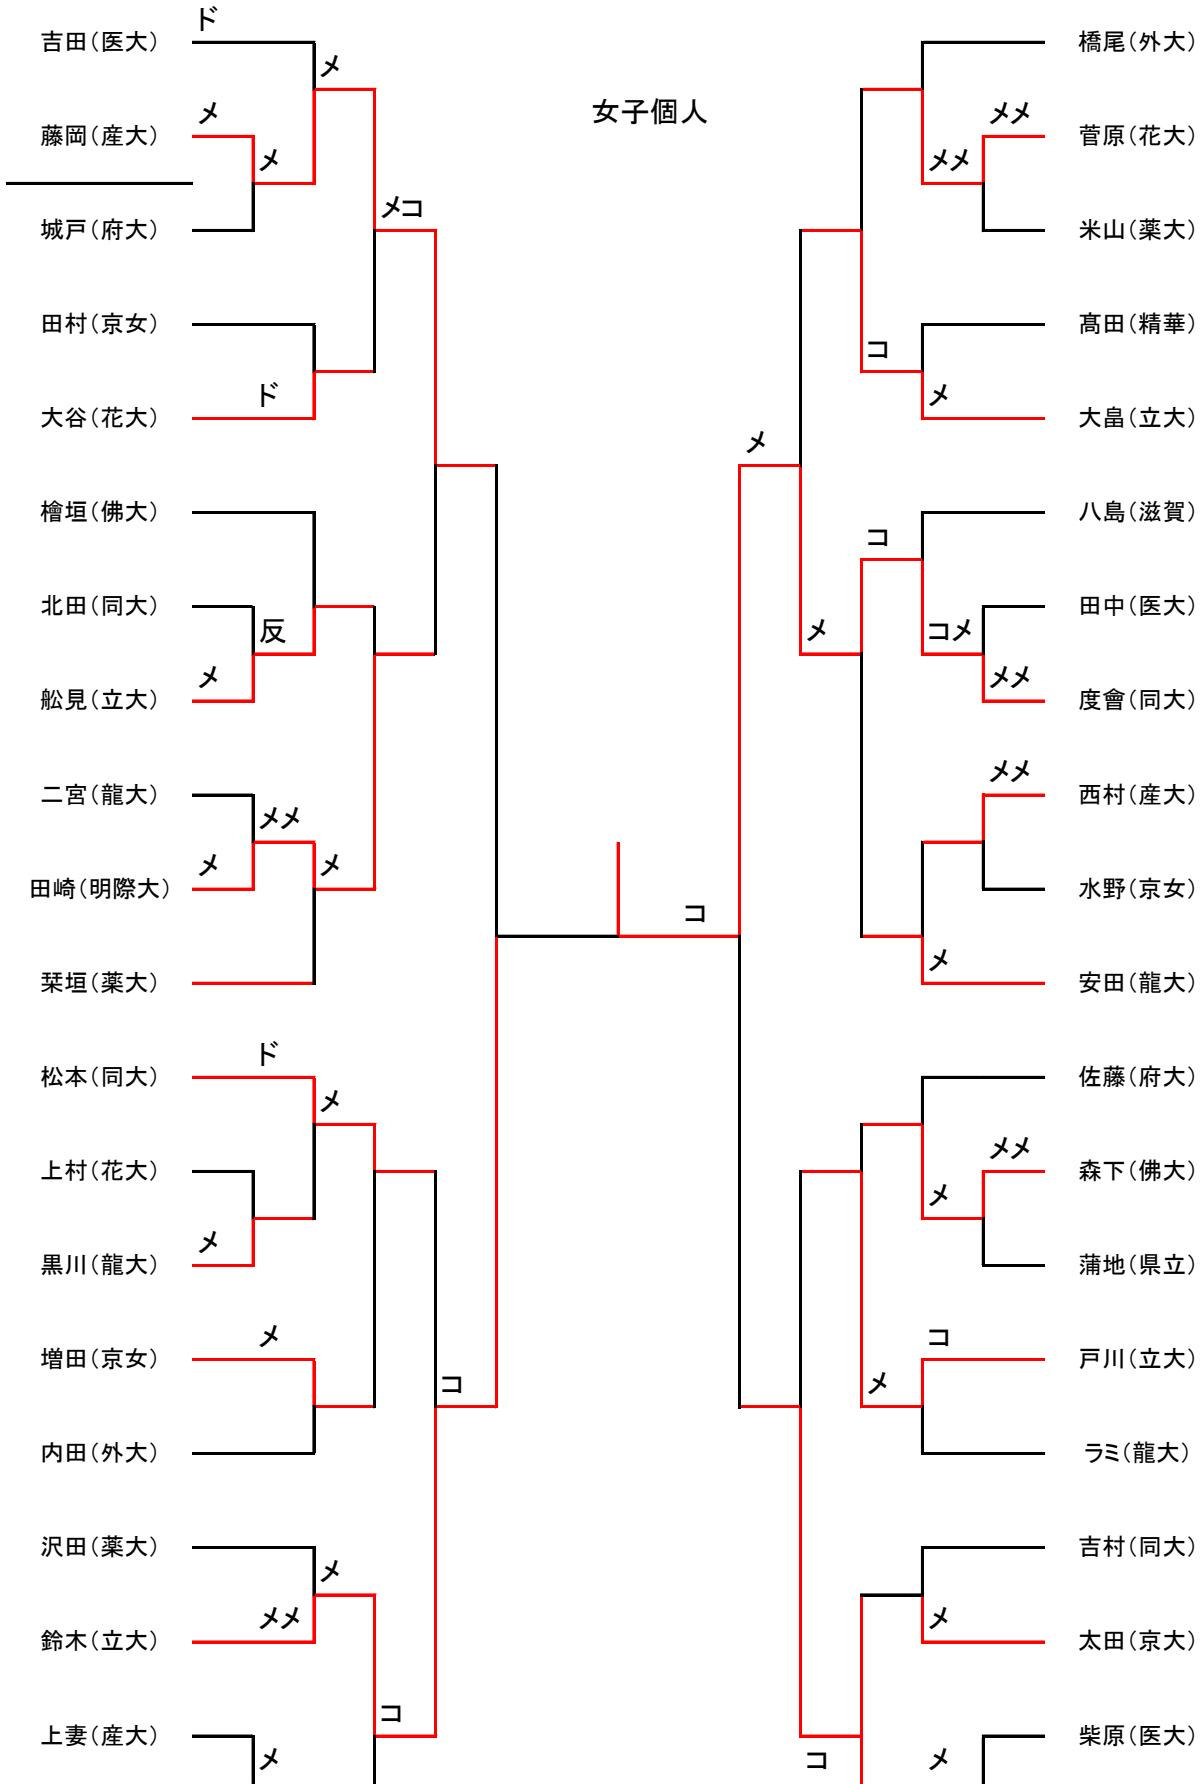

女子個人

石川(同大) —  
川原(立大) コメ

—— 津田(同大)  
—— 荒川(花大)

決勝

渡會(同大) コ ————— 馬場(立大)